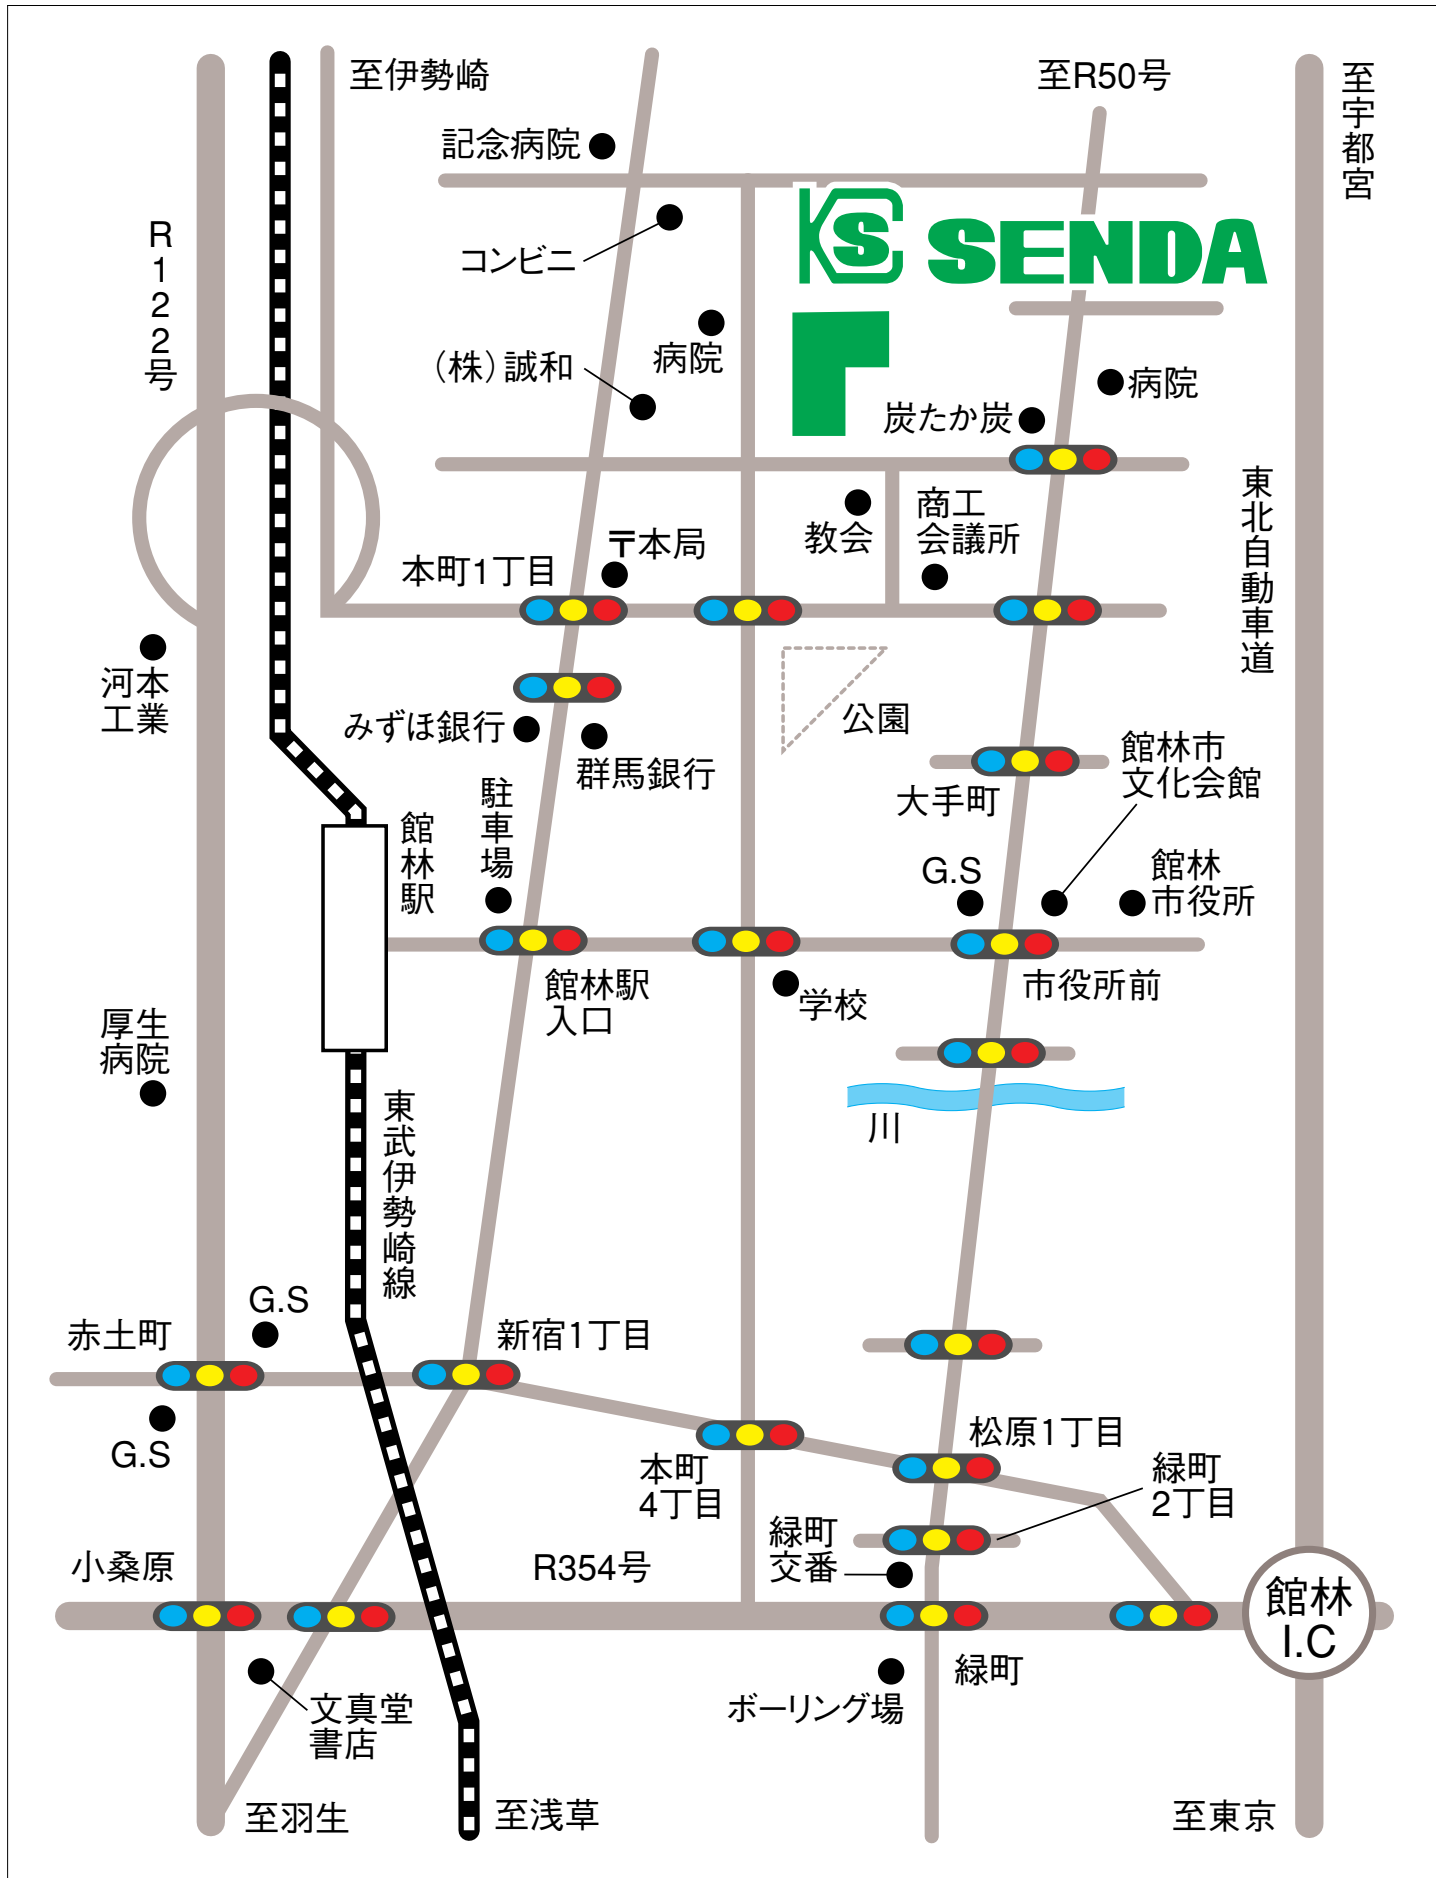

アクセスマップ

○東武伊勢崎線 館林駅 徒歩15分 タクシー5分

○東北自動車道 館林ICより館林方面緑町交差点(ポーリング場が目印)右折、県道7号、信号8個目左折 15分